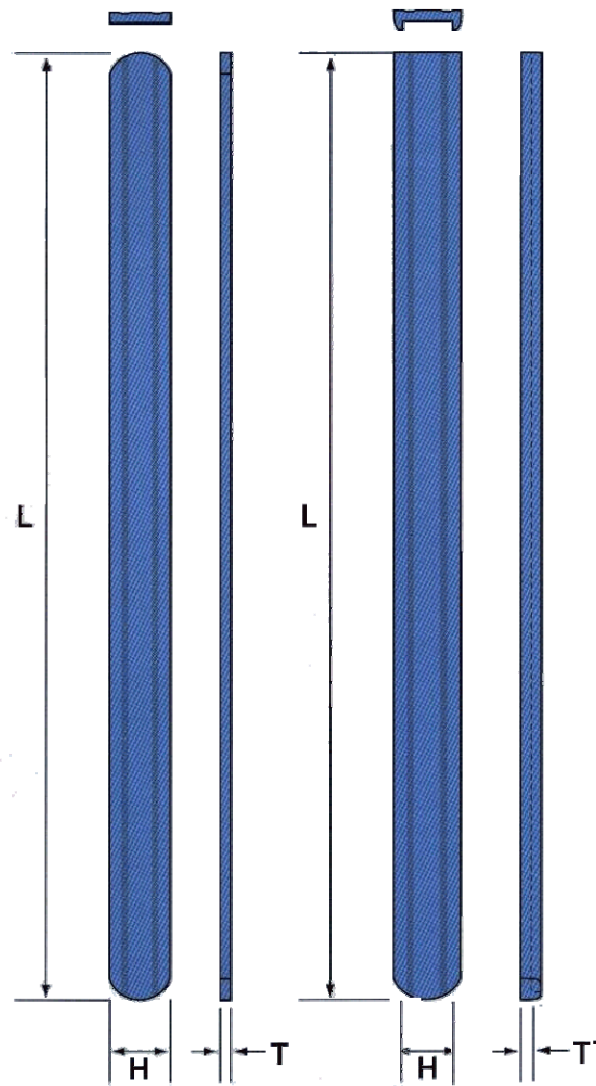

マグマットサイズ表

製品断面形状	品名・サイズ	H(mm)	T(mm)	L(mm)
	MG	100	13	100-100
				100-120
				100-150
				100-180
				100-195
				120-100
	MG	120	13	120-100
				120-120
				120-150
				120-180
				120-195
				150-100
	MG	150	13	150-100
				150-120
				150-150
				150-180
150-195				
150-210				
製品断面形状	品名 (幅×長さ)	内径 (mm)	T(mm)	L(mm)
	MGK	100	13	105-100
				105-120
				105-150
				105-180
				105-195
				130-100
	MGK	120	13	130-100
				130-120
				130-150
				130-180
				130-195
				160-100
	MGK	150	12	160-100
				160-120
				160-150
				160-170
160-180				
160-195				

MGタイプ

MGKタイプ

注意：本品は強力な磁石を使用しております。

磁性体（フロッピーディスク、キャッシュカード等）や精密電子機器（パソコン等）・電子医療機器（心臓ペースメーカー等）には近づけないでください。

データの破壊・機器の故障・誤動作等を引き起こすおそれがあります。

信越産業株式会社 本社 〒115-0045

東京都北区赤羽1-5-2-10 <http://www.shin-etsu.co.jp>

本社営業部 〒336-0964 さいたま市緑区東大門1-5-2
北海道支店 〒071-8112 旭川市工業団地4条1丁目2番3号
大阪支店 〒571-0041 門真市柳町13-5(山口ビル3F)
福井支店 〒911-0848 勝山市鹿谷町保田57
広島支店 〒738-0205 廿日市市峠245-84佐伯工業団地
盛岡営業所 〒020-0172 岩手郡滝沢村鞆銅笹森5-27
新潟営業所 〒950-0907 新潟県新潟市西区ときめぎ東1-5-12分VTOKIMEKI1105
中部営業所 〒503-0852 大垣市禾森町6-74(加納ビル2F)
熊本営業所 〒861-8035 熊本市御領8-8-11

☎048-812-1160 FAX048-878-2309 E-mail : eigyoubu@shin-etsu.co.jp
☎0166-74-4805 FAX0166-36-4245 E-mail : hokkaido@shin-etsu.co.jp
☎06-6909-7101 FAX06-6909-7173 E-mail : oosaka@shin-etsu.co.jp
☎0779-89-2293 FAX0779-89-1823 E-mail : fukui@shin-etsu.co.jp
☎0829-74-1563 FAX0829-74-3261 E-mail : hirosima@shin-etsu.co.jp
☎019-684-4367 FAX019-684-2157 E-mail : morioka@shin-etsu.co.jp
☎025-201-5775 FAX025-201-5776 E-mail : niigata@shin-etsu.co.jp
☎0584-73-4270 FAX0584-81-5084 E-mail : chubu@shin-etsu.co.jp
☎096-388-1027 FAX096-388-1028 E-mail : kumamoto@shin-etsu.co.jp